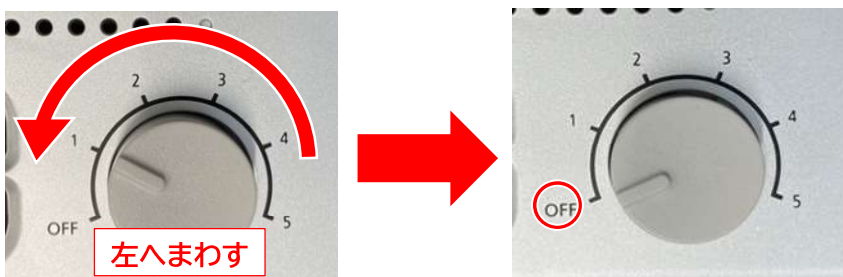

※本会議中のみ
視聴可能となります。

3

議会放送後、つまみを
「OFF」に戻してください。

※画面あり告知端末では一部操作ができなくなるため