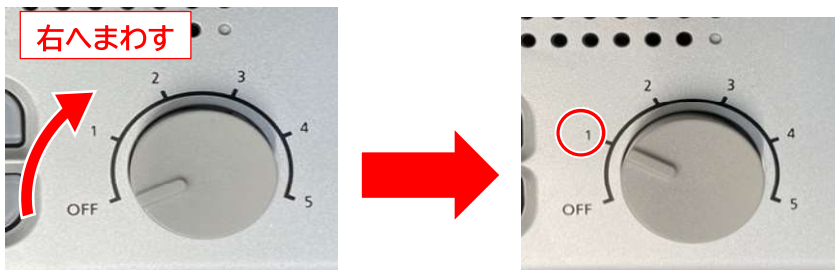

～IP 告知端末での議会放送視聴方法～

令和 7 年 9 月議会からIP 告知端末(NEC製のみ)を使用して
日高村議会の放送が視聴できます。

1

議会が始まる前に
つまみを「1」にまわす。

2

～ 議会放送中 ～

〇〇議員の質問にお答えいたします。
本村の××につきましては～

※本会議中のみ
視聴可能となります。

OKI製の場合

- ★ つまみが2つあります
- ★ ボタンが円形
(NEC 製はボタンが角ばっています)
- ★ 側面に OKI の文字

NEC製 IP 告知端末(画面なし)

NEC製 IP 告知端末(画面あり)
(映像での視聴が可能です)

◎現在、OKI製 IP告知端末を利用している人のうち
議会中継を視聴したい人は機器の取り替えを行います。

△新たに IP 告知端末を設置する場合は費用が発生します。
詳しくは企画課 ☎24-5126 までお問い合わせください。